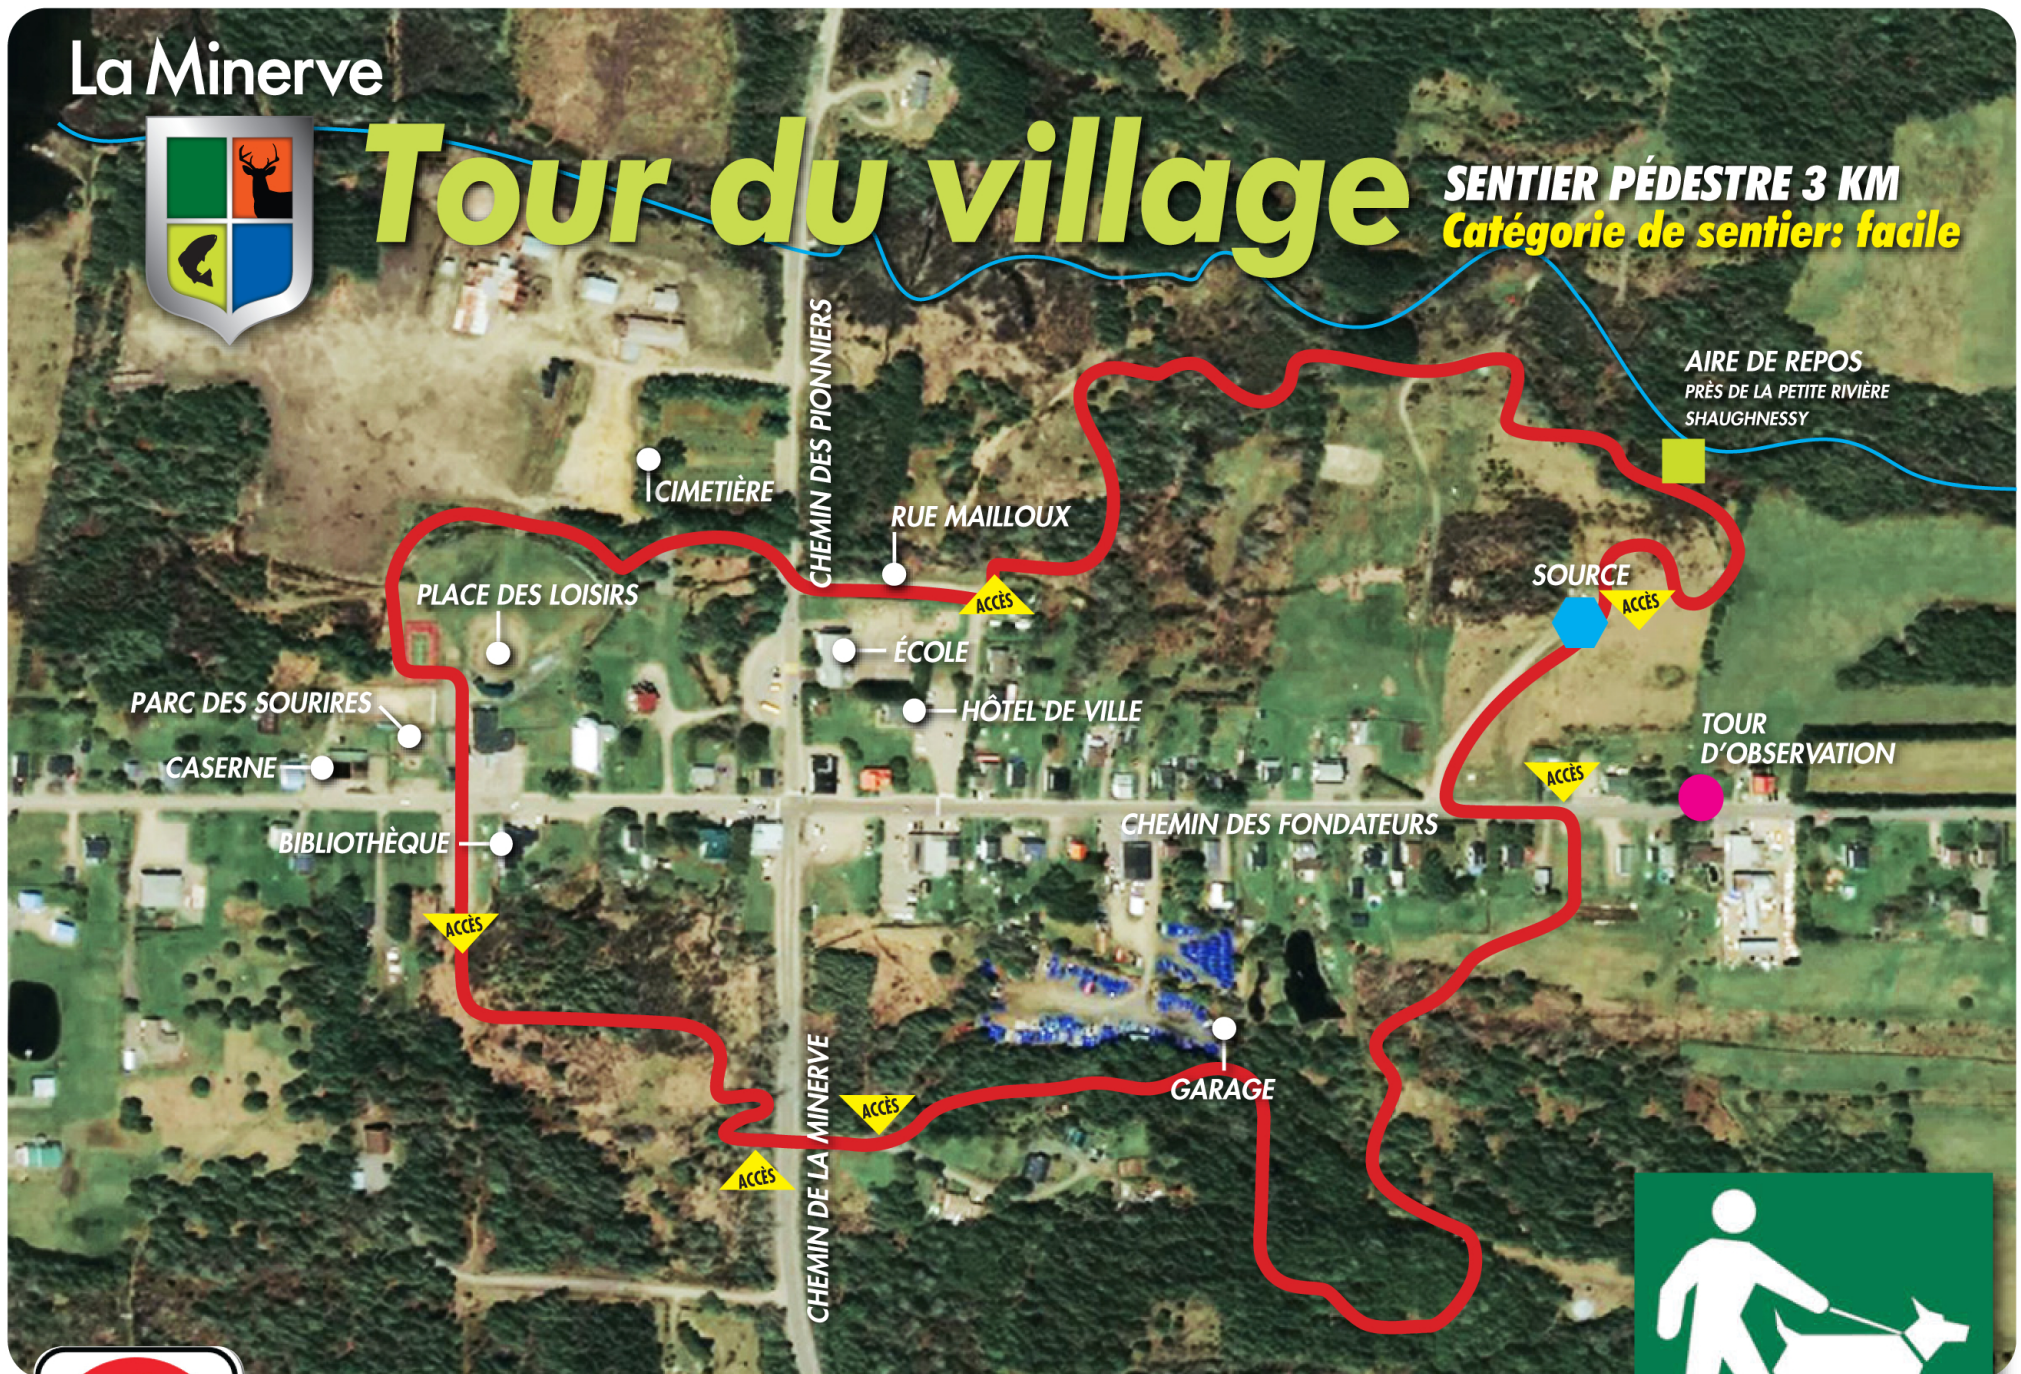

La Minerve

Tour du village

SENTIER PÉDESTRE 3 KM
Catégorie de sentier: facile

Ce sentier a été réalisé grâce à la collaboration de propriétaires minervois. Nous vous remercions d'être respectueux de l'environnement (détritus) et de ne pas sortir des sentiers battus. **ACCÈS INTERDIT AUX VTT**

Les animaux doivent être toujours gardés en laisse.