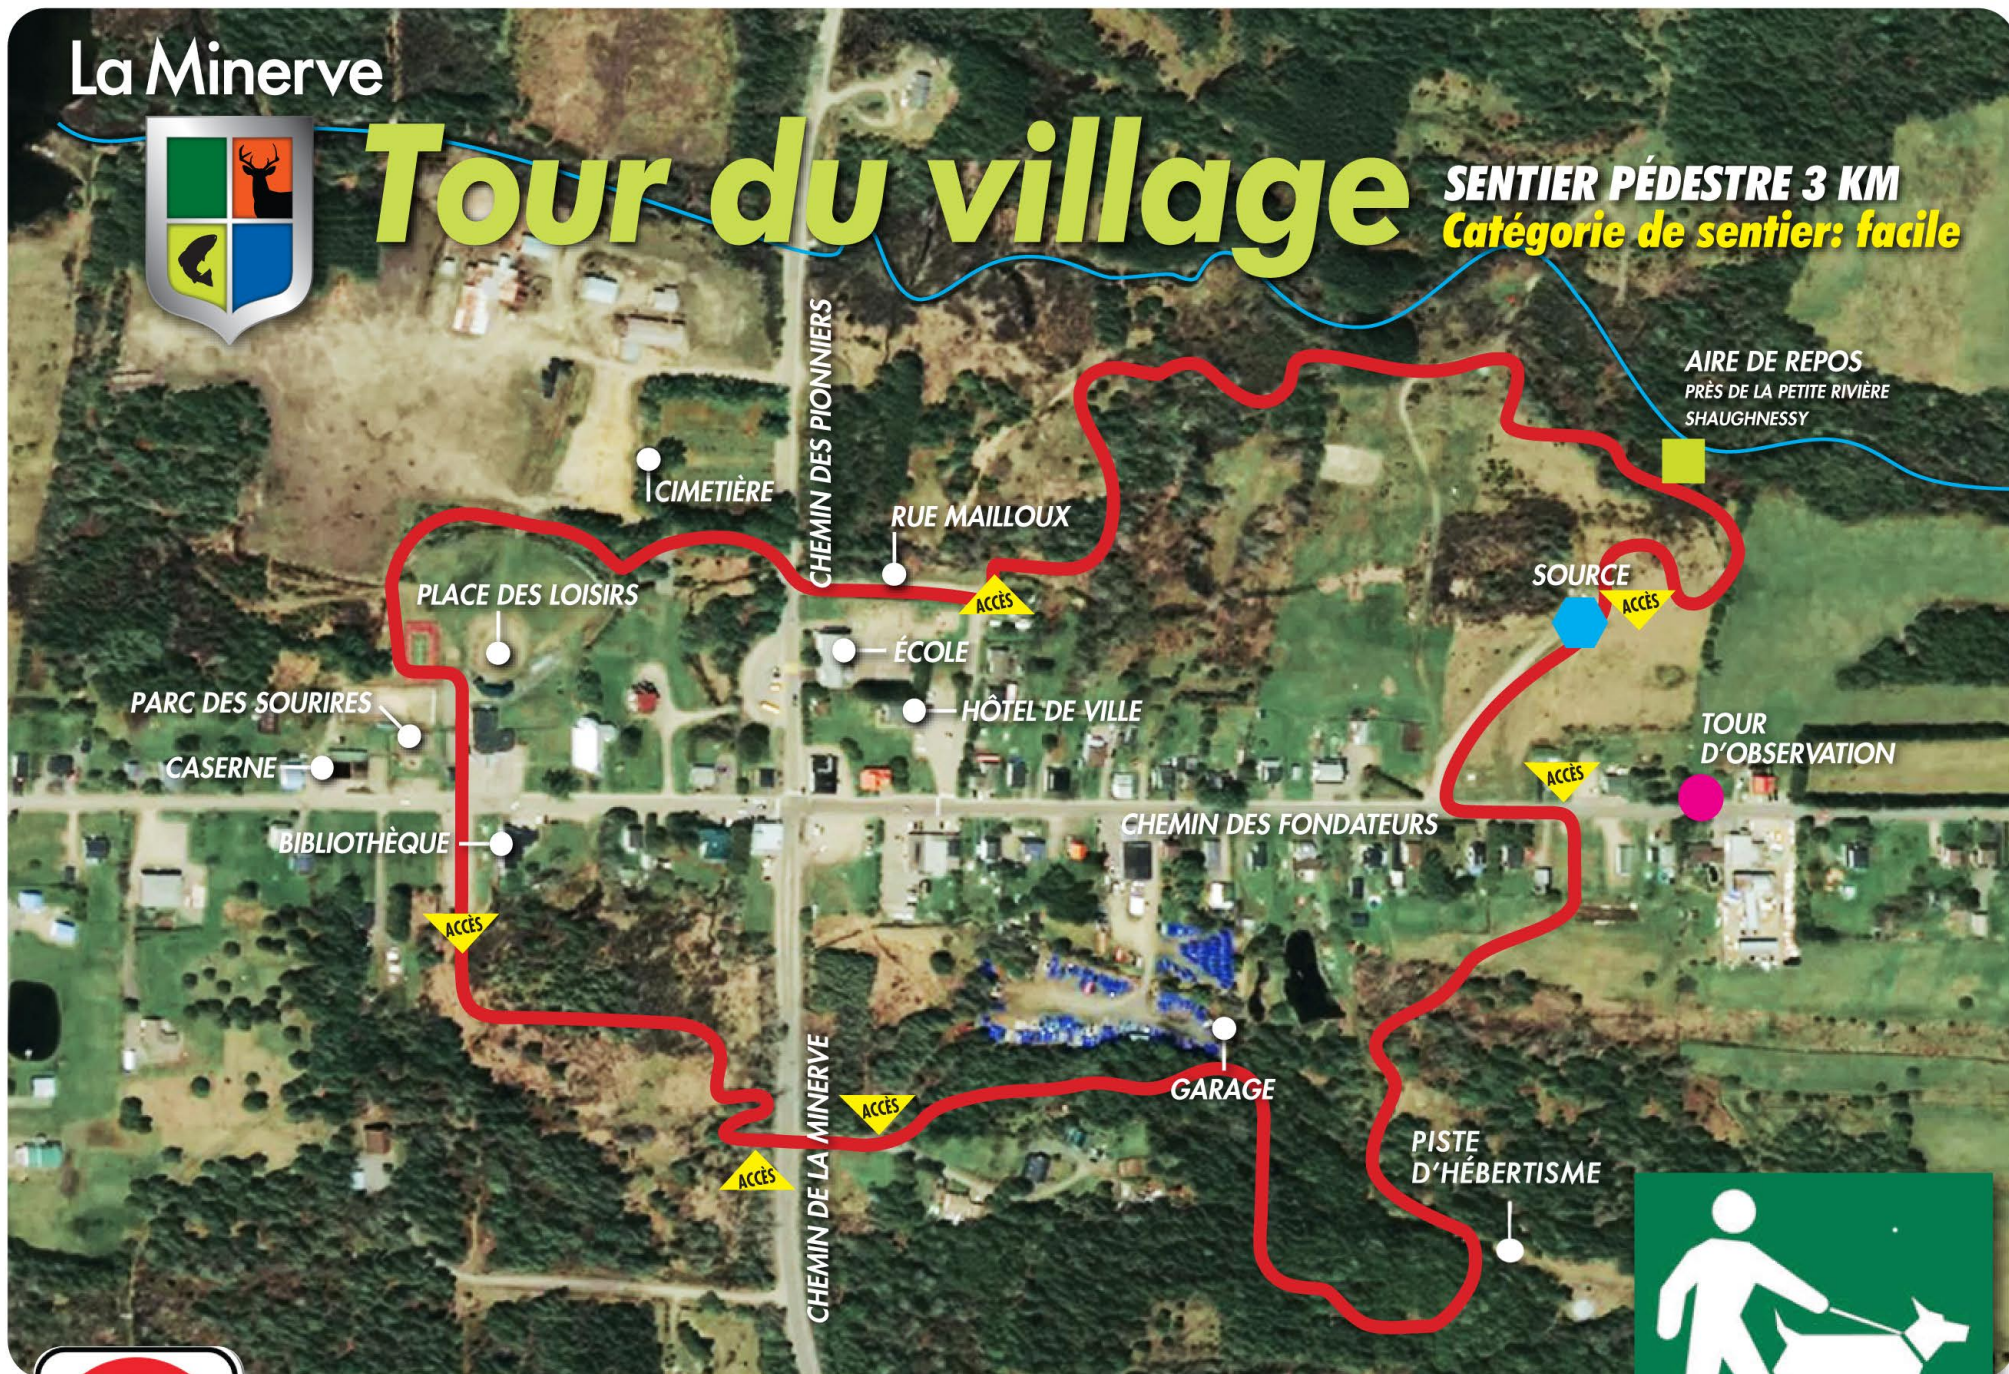

La Minerve

Tour du village

SENTIER PÉDESTRE 3 KM
Catégorie de sentier: facile

Ce sentier a été réalisé grâce à la collaboration de propriétaires minervois. Nous vous remercions d'être respectueux de l'environnement (détritus) et de ne pas sortir des sentiers battus. **ACCÈS INTERDIT AUX VTT**

Les animaux doivent être toujours gardés en laisse.